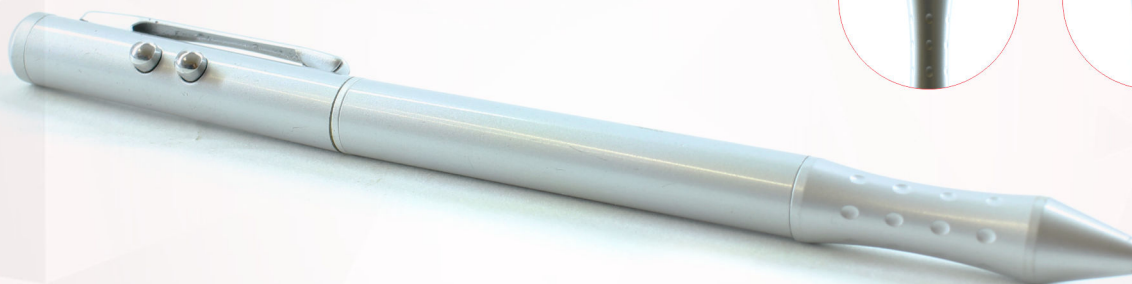

Mayorista Audiovisual

®

Apuntador Láser y Pluma

Largo: 14.7 cm

Luz LED

Bolígrafo

Puntero Láser

PDA Stylus