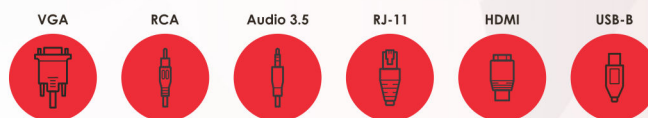

REDLEAF

Mayorista Audiovisual

**PANEL
CONFIGURABLE**

Panel con Conectores Wall Plate

*Conector VGA Fijo

Ahorra tiempo y espacio teniendo
todos tus conectores en un
mismo panel.

**Conoce más sobre
éste y otros productos en:**
www.redleaf.com.mx