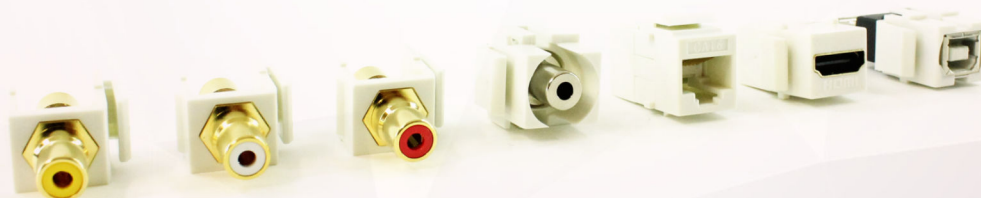

REDLEAF

Mayorista Audiovisual

**PANEL
CONFIGURABLE**

Panel con Conectores Wall Plate

*Conector VGA Fijo

Ahorra tiempo y espacio teniendo
todos tus conectores en un
mismo panel.

**Conoce más sobre
éste y otros productos en:**
www.redleaf.com.mx