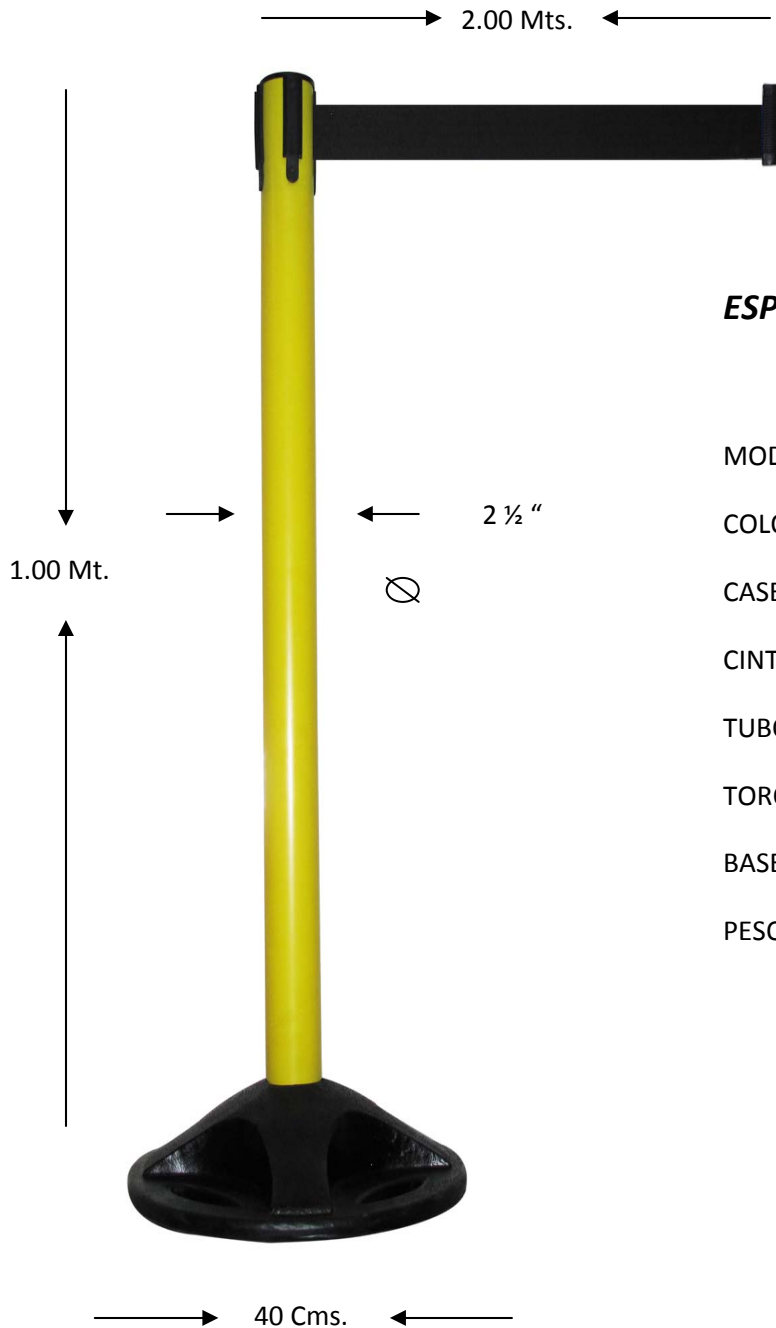

POSTE DE PLASTICO CON CASSETTE DE CINTA

ESPECIFICACIONES:

MODELO: POSTE DE PLASTICO DESARMABLE

COLORES: AMARILLO, ROJO Y NEGRO

CASSETTE: MAXIMA CON CINTA RETRACTIL

CINTA: POLIESTER (diversos colores)

TUBO: PLASTICO PVC

TORQUE: HULE NEGRO (ensamble)

BASE: HULE NEGRO

PESO: 6 Kgs.