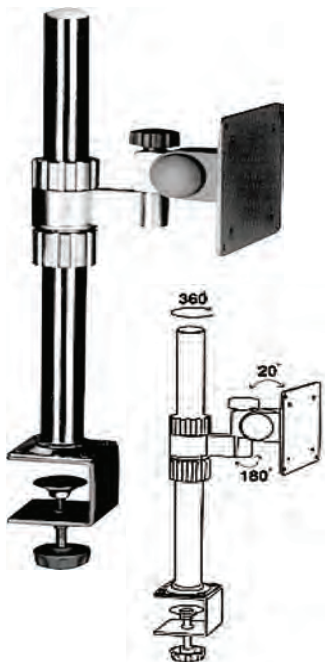

Soporte para LCD'S

JT2618	LCD's a Escritorio	Hasta 19"
JT2618-1	LCD's a Escritorio	Hasta 19"
JT2618-2	LCD's a Escritorio	Hasta 19"

Model	Paching	Pcs/CTN	Measurement(cm)	NW(kg)	GW(kg)	Pcs/20*
JT2618	color box	10	40X24.5X32	16	18	9200
JT2818-1	color box	10	40X24.5X32	18	20	9200
JT2618-2	color box	10	40X24.5X32	20	22	9200

Up to 19"

Max-load 20kg