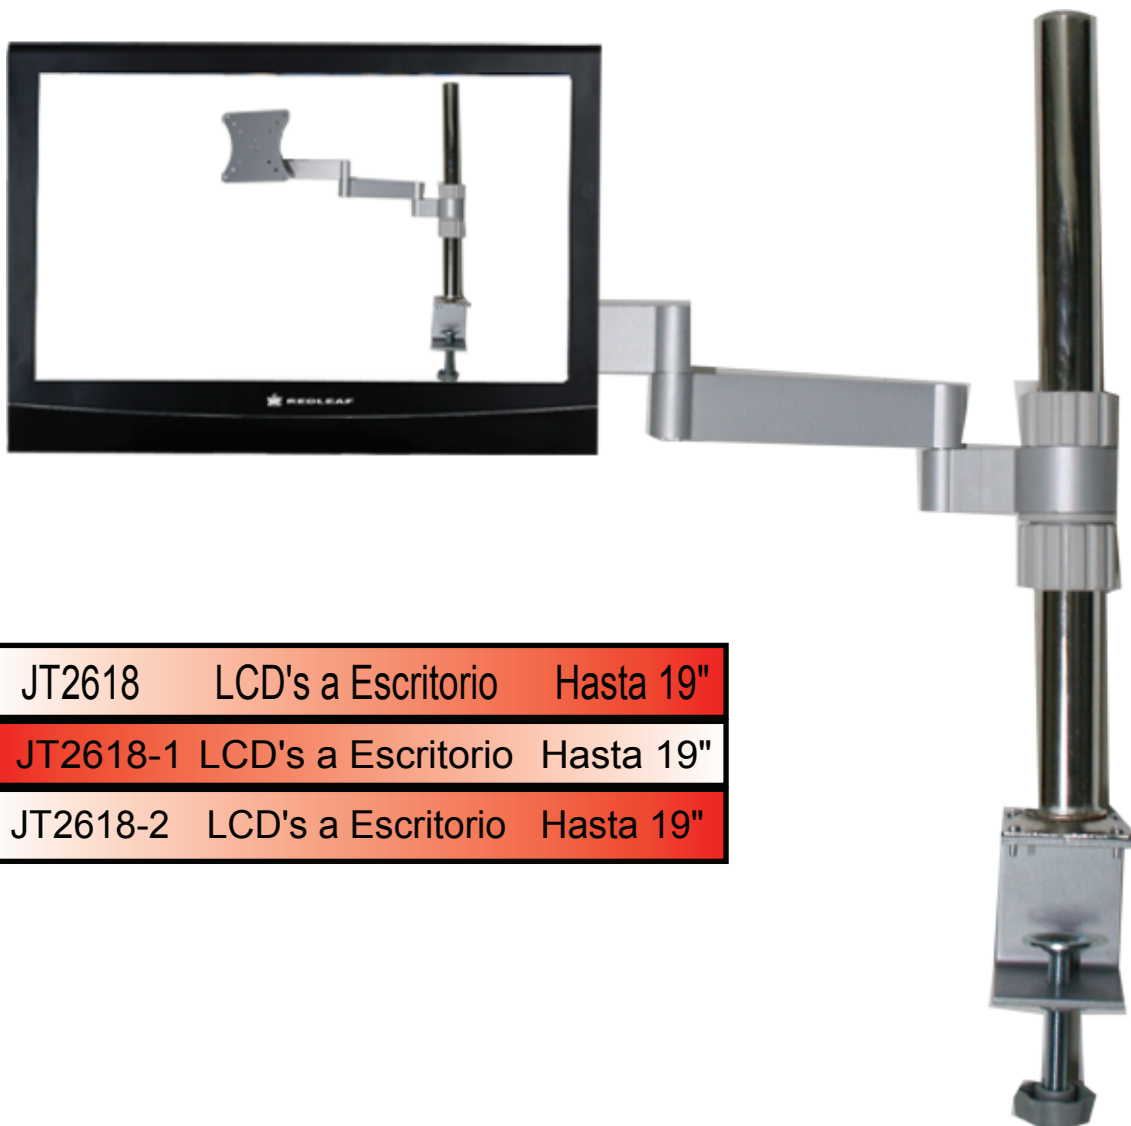

Soporte para LCD'S

JT2618	LCD's a Escritorio	Hasta 19"
JT2618-1	LCD's a Escritorio	Hasta 19"
JT2618-2	LCD's a Escritorio	Hasta 19"

Model	Paching	Pcs/CTN	Measurement(cm)	NW(kg)	GW(kg)	Pcs/20*
JT2618	color box	10	40X24.5X32	16	18	9200
JT2818-1	color box	10	40X24.5X32	18	20	9200
JT2618-2	color box	10	40X24.5X32	20	22	9200

Up to 19"

Max-load 20kg