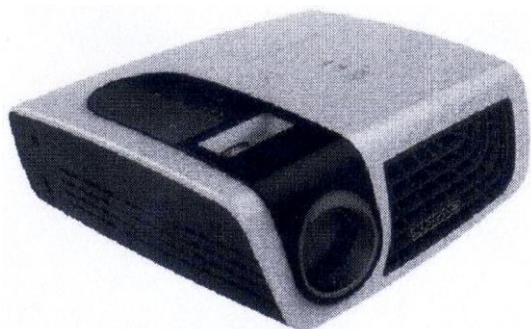

LUXCINE

Proyector DLP Marca Luxcine **Modelo Cine5(C5)**

Proyector Teatro en Casa 720P HD

Resolución Nativa TI 0.45" DMD 1280*800
Lámpara LED Super-Brillante - 20,000 Hrs.
Bajo Nivel de Ruido - 28db
Tiro corto para Mayor Proyección - 100" @2.66m.
Imagen Brillante con Tecnología CReC

Entradas

2 x HDMI
1 x USB (Lectura Directa de Peliculas MKV a 1080P)
1 x AV
1 x TV (Análoga)
1 x VGA

Información Básica

Resolución Nativa - 1280*800
Brillo - 2,500 Lu.
Contraste - 2000:1
Uniformidad de Brillo - 90%
Formato de Proyección - 16:9/4:3
Corrección de Trapecio - $\pm 40^\circ$

Otros

Peso Neto - 1.2 Kgs.
Peso Bruto - 2.0 Kgs.
Dimensiones - 155mm*125mm*50mm
Potencia - 90-240v
Consumo de Energía - 25w
Potencia Standby < 0.5w

Vista Frontal

Vista Posterior